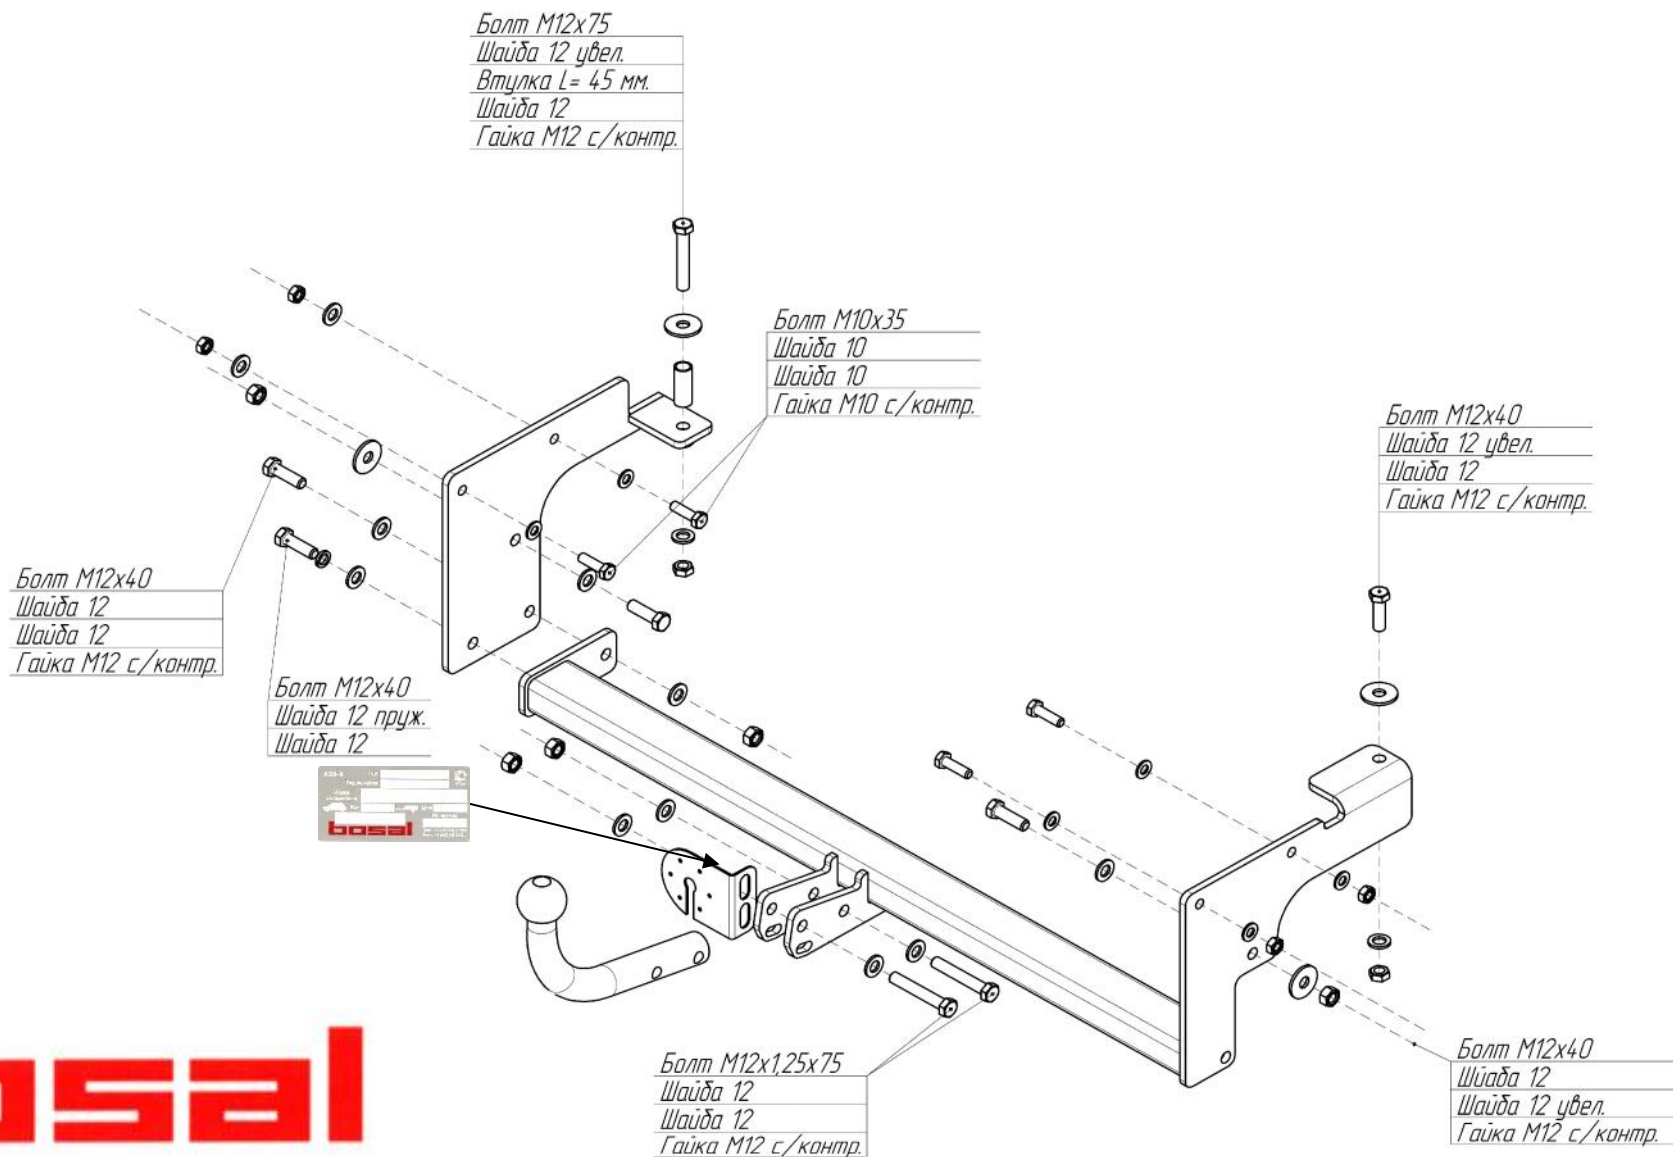

- 1.
- 2.
- 3.
- 4.
- 5.
- 6.
- 7.

	1	1
10 35		4
12 40		5
12 75		1
12 1,25 75		2
10 /		4
12 /		5
12 1,25		2
12		1
12		4
10		8
12		11
45		1
		1
VH0843		1
		1

<b>Момент затяжки</b>	
M6	9,5 Nm
M8	23 Nm
M10	46 Nm
M12	79 Nm
M14	125 Nm
M16	195 Nm
M10x1,25	49 Nm
M12x1,25	87 Nm
M12x1,5	83 Nm

	1
	1
	1
	1

462800, « - »  
 18  
 :: (35363) 7-05-06  
 / : (35363) 7-13-20  
 (495) 799-13-46  
 www.bosal-autoflex.ru  
 www.bosal.com  
 info@bosal-autoflex.ru

.....	.....
.....	VIN .....
.....	.....

-	<b>3310</b> <b>Lifan Breez</b>  <b>2007</b> →	 				<b>D</b>	

**bosal**