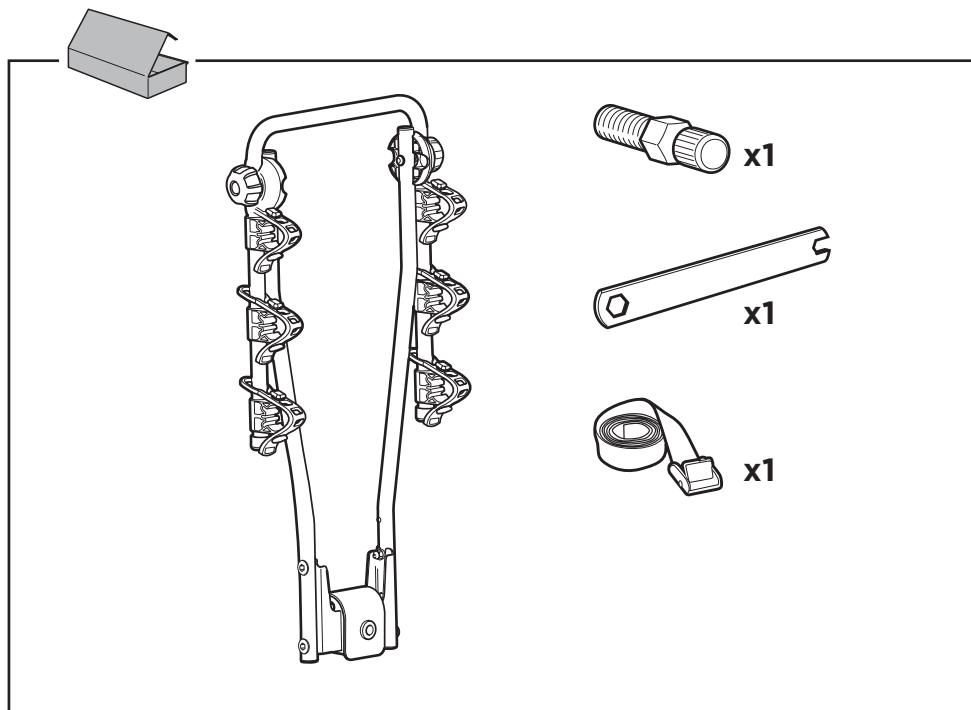

Thule HangOn 974

> Instructions

Max
15 kg

x3
Max 45 kg

7 kg

Max 45 kg

974000

4DF/8.20150202
501-7236-05

EN	Tow bar-mounted bike carrier	UK	Багажник для велосипедів, що монтується на буксирній штанзі
DE	Fahrradträger für die Anhängerkupplung	BG	Багажник за велосипеди, монтиран на теглича
FR	Porte-vélos sur boule d'attelage	CS	Nosič jízdních kol s montáží na tažné zařízení
NL	Fietsdrager voor op de trekhaak	SK	Nosič bicyklov s montážou na ťažné zariadenie
IT	Portabicicleta da installare sul gancio da traino	SL	Prtljažnik za kolesa za na vlečno kljuko
ES	Portabicicletas de bola de remolque	HR/BIH	Nosač bicikla koji se postavlja na kuku za vuču
PT	Suporte para bicicleta para engate	RO	Suport pentru bicicletă montat pe bara de tracțiune
SV	Dragkroksmonterad cykelhållare	HU	Vonóhórogra szerelhető kerékpártartó
DK	Cykelholder, der er monteret på anhængertræk	EL	Σύγκρα ποδηλάτου κοτσαδόρου
NO	Hengerfestemonterte lasteholdere	TR	Çeki demirine bağlanan bisiklet taşıyıcı
FI	Vetokoukkuun kiinnitettävä polkupyöräteline		گاڤان او فونڊا ماموڪا لاءِ ٻاروگا
ET	Haakekonsule paigaldatav jalgrattahoidik		حامل الدراجه للتزكيب على قصب القطر
LV	Uz piekabes āķa uzstādāms velosipēdu turētājs	ZH	拖杆安装式托架
LT	Prie gražūlo tvirtinami dviračių laikikliai	JA	トウバーマウント型サイクルキャリア
PL	Bagażnik rowerowy montowany na haku holowniczym	KO	토우바 장착 자전거 캐리어
RU	Устанавливаемое на фаркопе крепление для велосипедов	TH	ครงยึดจับจักรยานแบบติดตั้งกับอุปกรณ์ลากพ่วงท้ายรถ

HE
AR

i

=

**max
45 kg**

x3

7 kg

**Stützlast beachten
Note towbar capacity**

xx kg