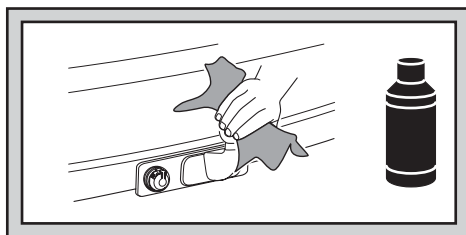

EN	Tow bar-mounted bike carrier	UK	Багажник для велосипедів, що монтується на буксирній штанзі
DE	Fahrradträger für die Anhängerkupplung	BG	Багажник за велосипеди, монтиран на теглича
FR	Porte-vélos sur boule d'attelage	CS	Nosič jízdních kol s montáží na tažné zařízení
NL	Fietsdrager voor op de trekhaak	SK	Nosič bicyklov s montážou na ťažné zariadenie
IT	Portabicicleta da installare sul gancio da traino	SL	Prtljažnik za kolesa za na vlečno kljuko
ES	Portabicicletas de bola de remolque	HR/BIH	Nosač bicikla koji se postavlja na kuku za vuču
PT	Suporte para bicicleta para engate	RO	Suport pentru bicicletă montat pe bara de tracțiune
SV	Dragkroksmonterad cykelhållare	HU	Vonóhórogra szerelhető kerékpártartó
DK	Cykelholder, der er monteret på anhængertræk	EL	Σύγκρα ποδηλάτου κοτσαδόρου
NO	Hengerfestemonterte lasteholdere	TR	Çeki demirine bağlanan bisiklet taşıyıcı
FI	Vetokoukkuun kiinnitettävä polkupyöräteline		گاڤان او فونڊا ماموڪا لاءِ ٻاروگا
ET	Haakekonsule paigaldatav jalgrattahoidik		حامل الدراجه للتزكيب على قصب القطر
LV	Uz piekabes āķa uzstādāms velosipēdu turētājs	ZH	拖杆安装式托架
LT	Prie gražūlo tvirtinami dviračių laikikliai	JA	トウバーマウント型サイクルキャリア
PL	Bagażnik rowerowy montowany na haku holowniczym	KO	토우바 장착 자전거 캐리어
RU	Устанавливаемое на фаркопе крепление для велосипедов	TH	ครงยึดจับจักรยานแบบติดตั้งกับอุปกรณ์ลากพ่วงท้ายรถ

HE
AR