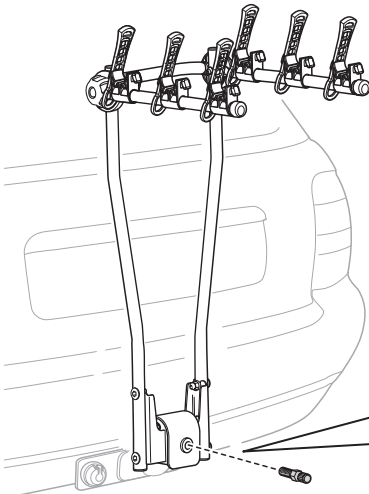

i

=

**max
45 kg**

x3

7 kg

**Stützlast beachten
Note towbar capacity**

xx kg

xx kg

max

x3

1

x1

x1